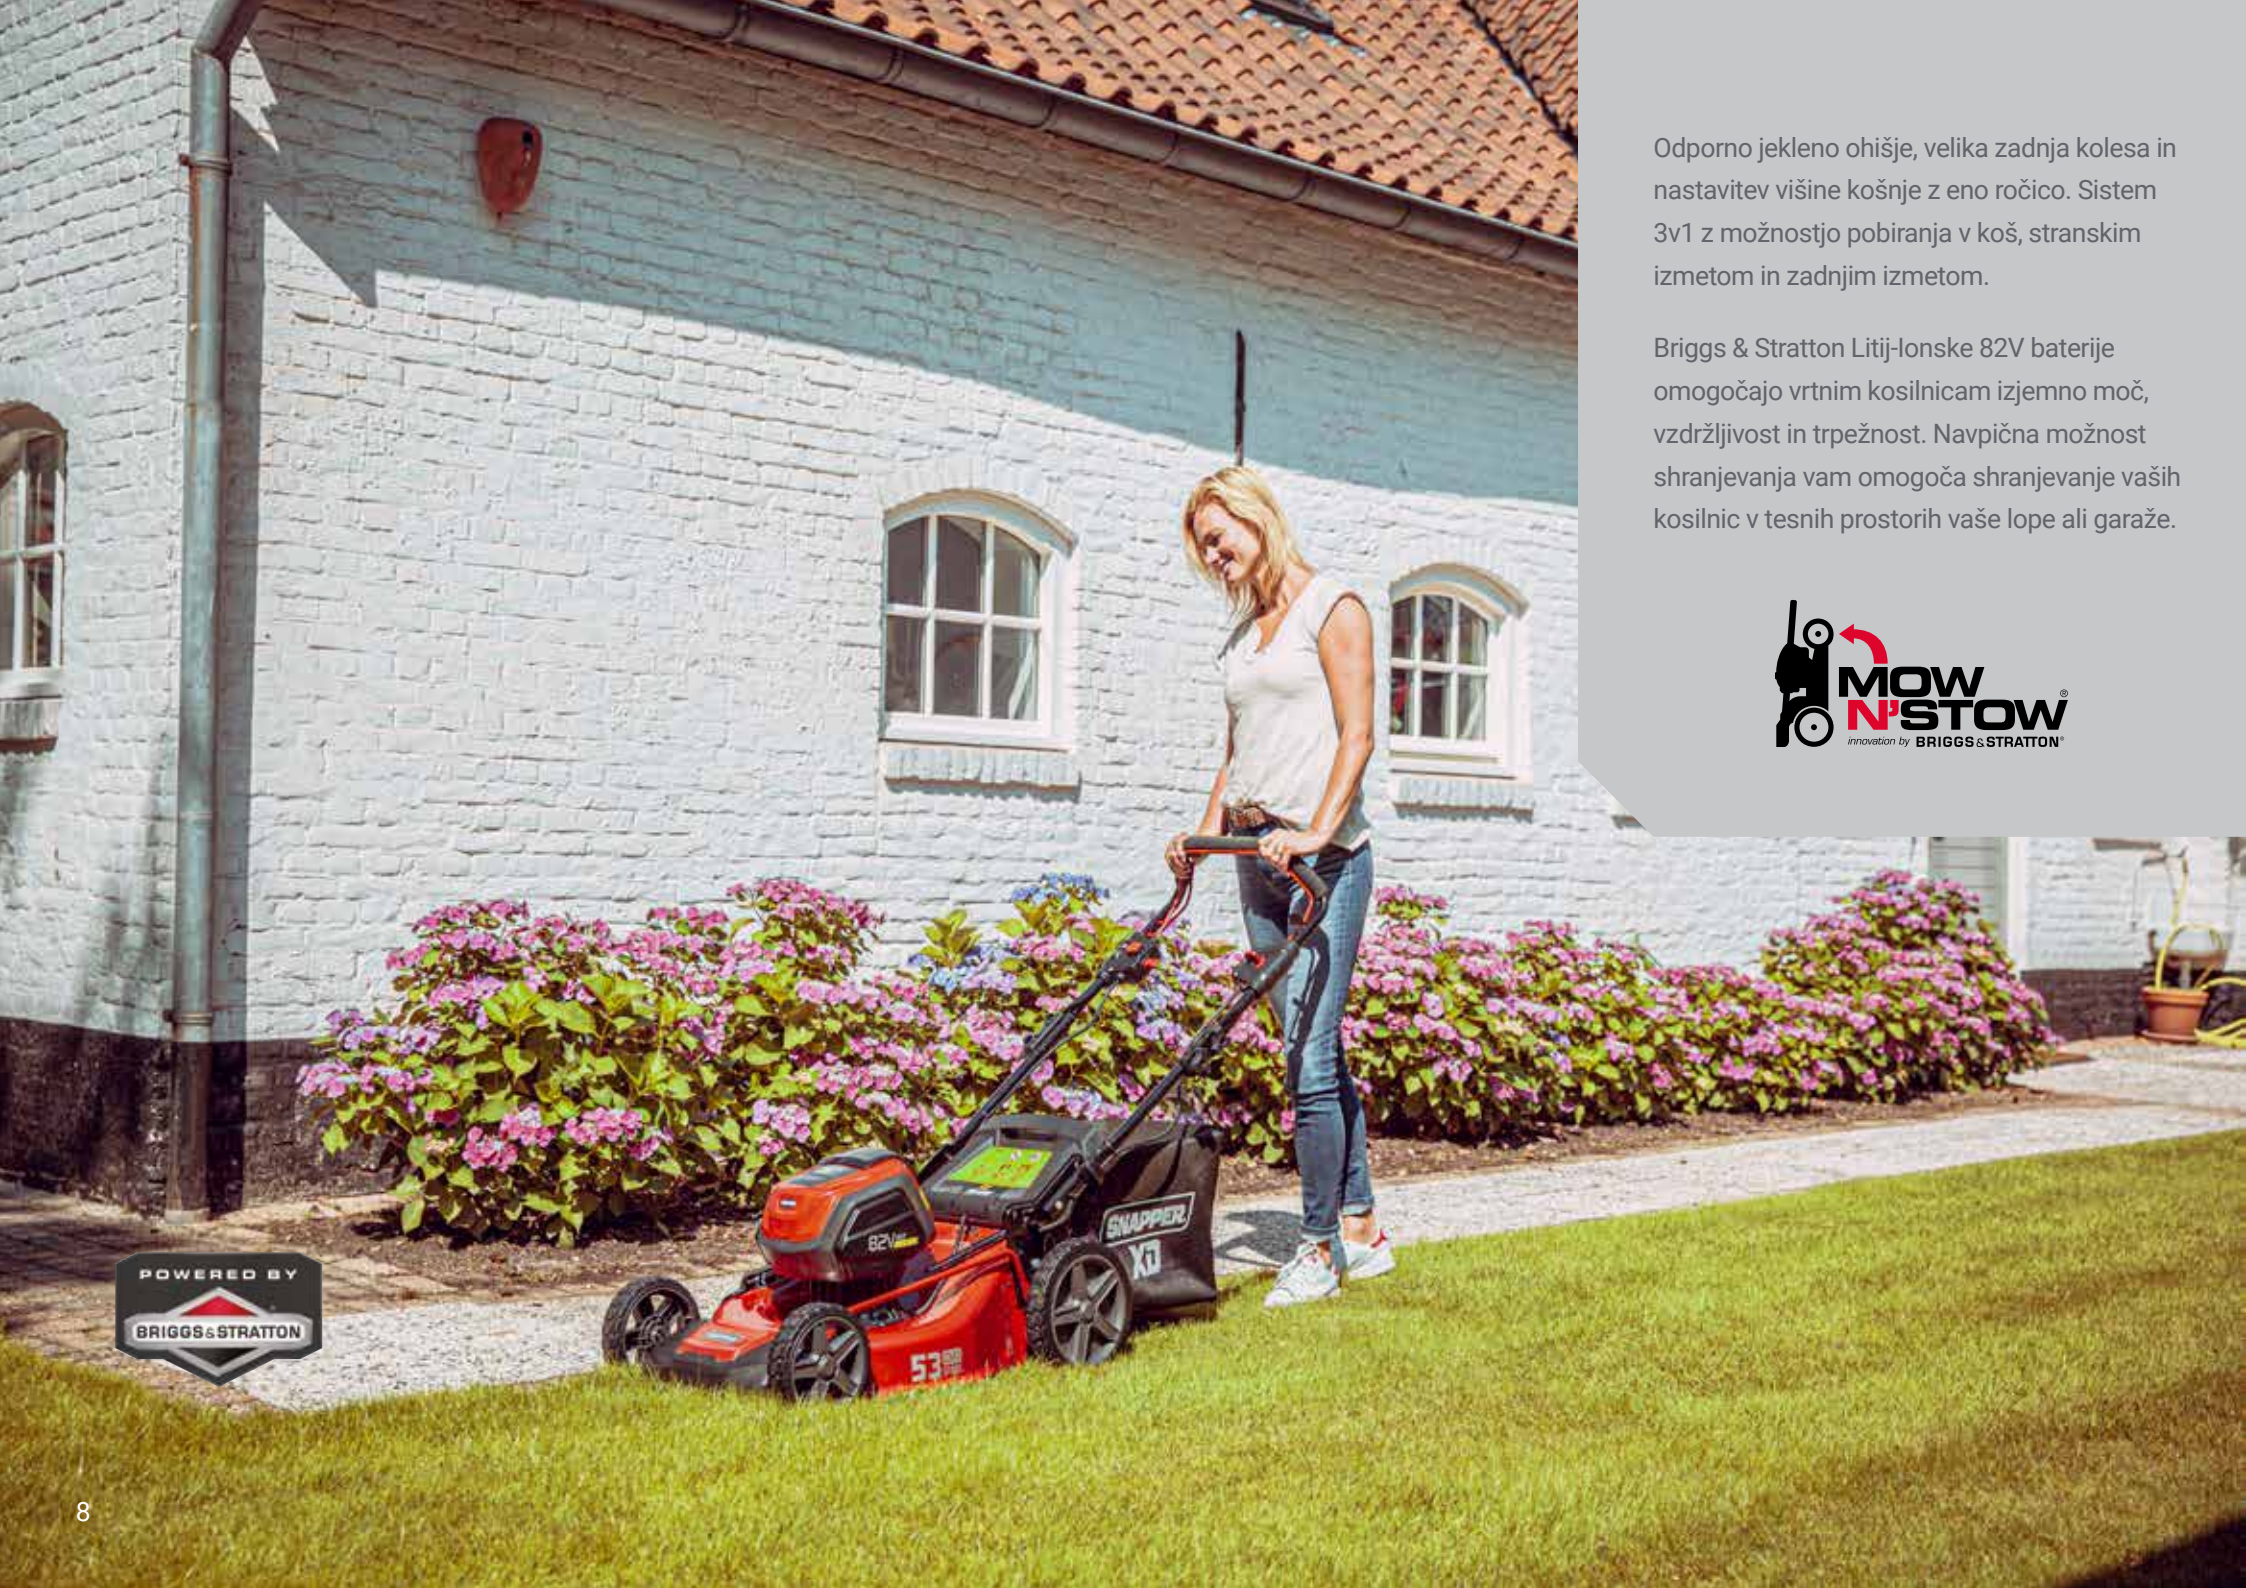

Odporno jekleno ohišje, velika zadnja kolesa in nastavitve višine košnje z eno ročico. Sistem 3v1 z možnostjo pobiranja v koš, stranskim izmetom in zadnjim izmetom.

Briggs & Stratton Litij-lonske 82V baterije omogočajo vrtnim kosilnicam izjemno moč, vzdržljivost in trpežnost. Navpična možnost shranjevanja vam omogoča shranjevanje vaših kosilnic v tesnih prostorih vaše lope ali garaže.